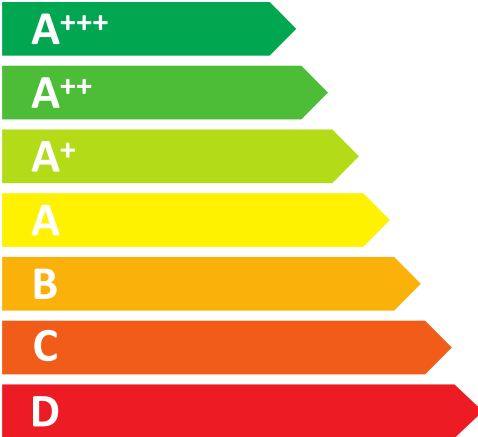

ENERG
енергия · ενεργεια

WHIRLPOOL

WFC 3C26 PF X

ENERGIA · ЕНЕРГИЯ · ΕΝΕΡΓΕΙΑ
ENERGIJA · ENERGY · ENERGIE
ENERGI

266
kWh/annum

2660
L/annum

ABCDEFG

x**14**